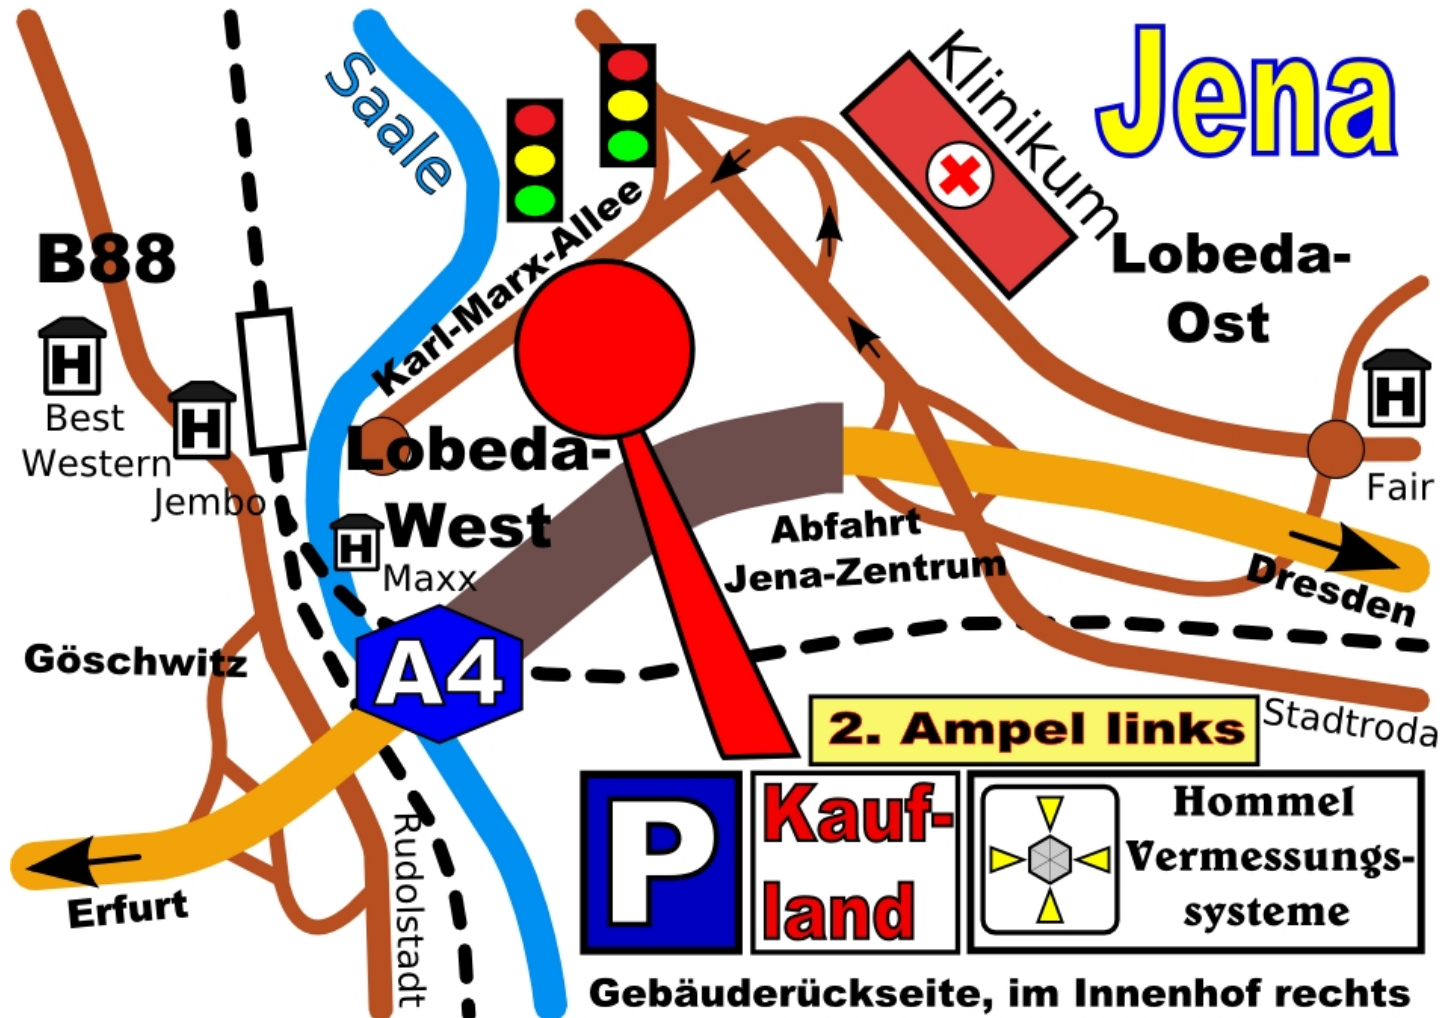

Anfahrtsbeschreibung zur Firma Hommel Vermessungssysteme GmbH Jena

- Verlassen Sie die A4 an der Abfahrt Jena Lobeda-Zentrum
- Fahren Sie in Richtung Zentrum und biegen Sie nach 300m ab in Richtung Lobeda-West
- Passieren Sie in Lobeda-West die 1. Ampelkreuzung
- Ordnen Sie sich nun links an der 2. Ampel zur Kaufland-Einfahrt ein
- Fahren Sie in das Parkhaus "Kaufland" hinein und benutzen Sie dort eines der Parkdecks
Das Parken ist kostenfrei.
- Fahren Sie mit der Rolltreppe in die Kaufland – Ladenpassage
- Passieren Sie den Kassenbereich in Richtung Ausgang Innenhof (Südseite)
- Sie finden uns dort auf der Gebäuderückseite gegenüber dem Friseur „Schnittpunkt“
- Warenlieferanten und Paketdienste, sowie Kunden die Waren abholen, benutzen bitte die Hausdurchfahrt am Fußgängerüberweg in der Stauffenbergstraße

Adresse für Navigationsgeräte: D-07747 Jena, Karl-Marx-Allee 20

Hommel Vermessungssysteme GmbH

Karl - Marx - Allee 20

D-07747 Jena

Tel.: (03641) 225295 Fax: (03641) 236791

Mobil: (0179) 7831555

Email: info@hommel-vermessungssysteme.de